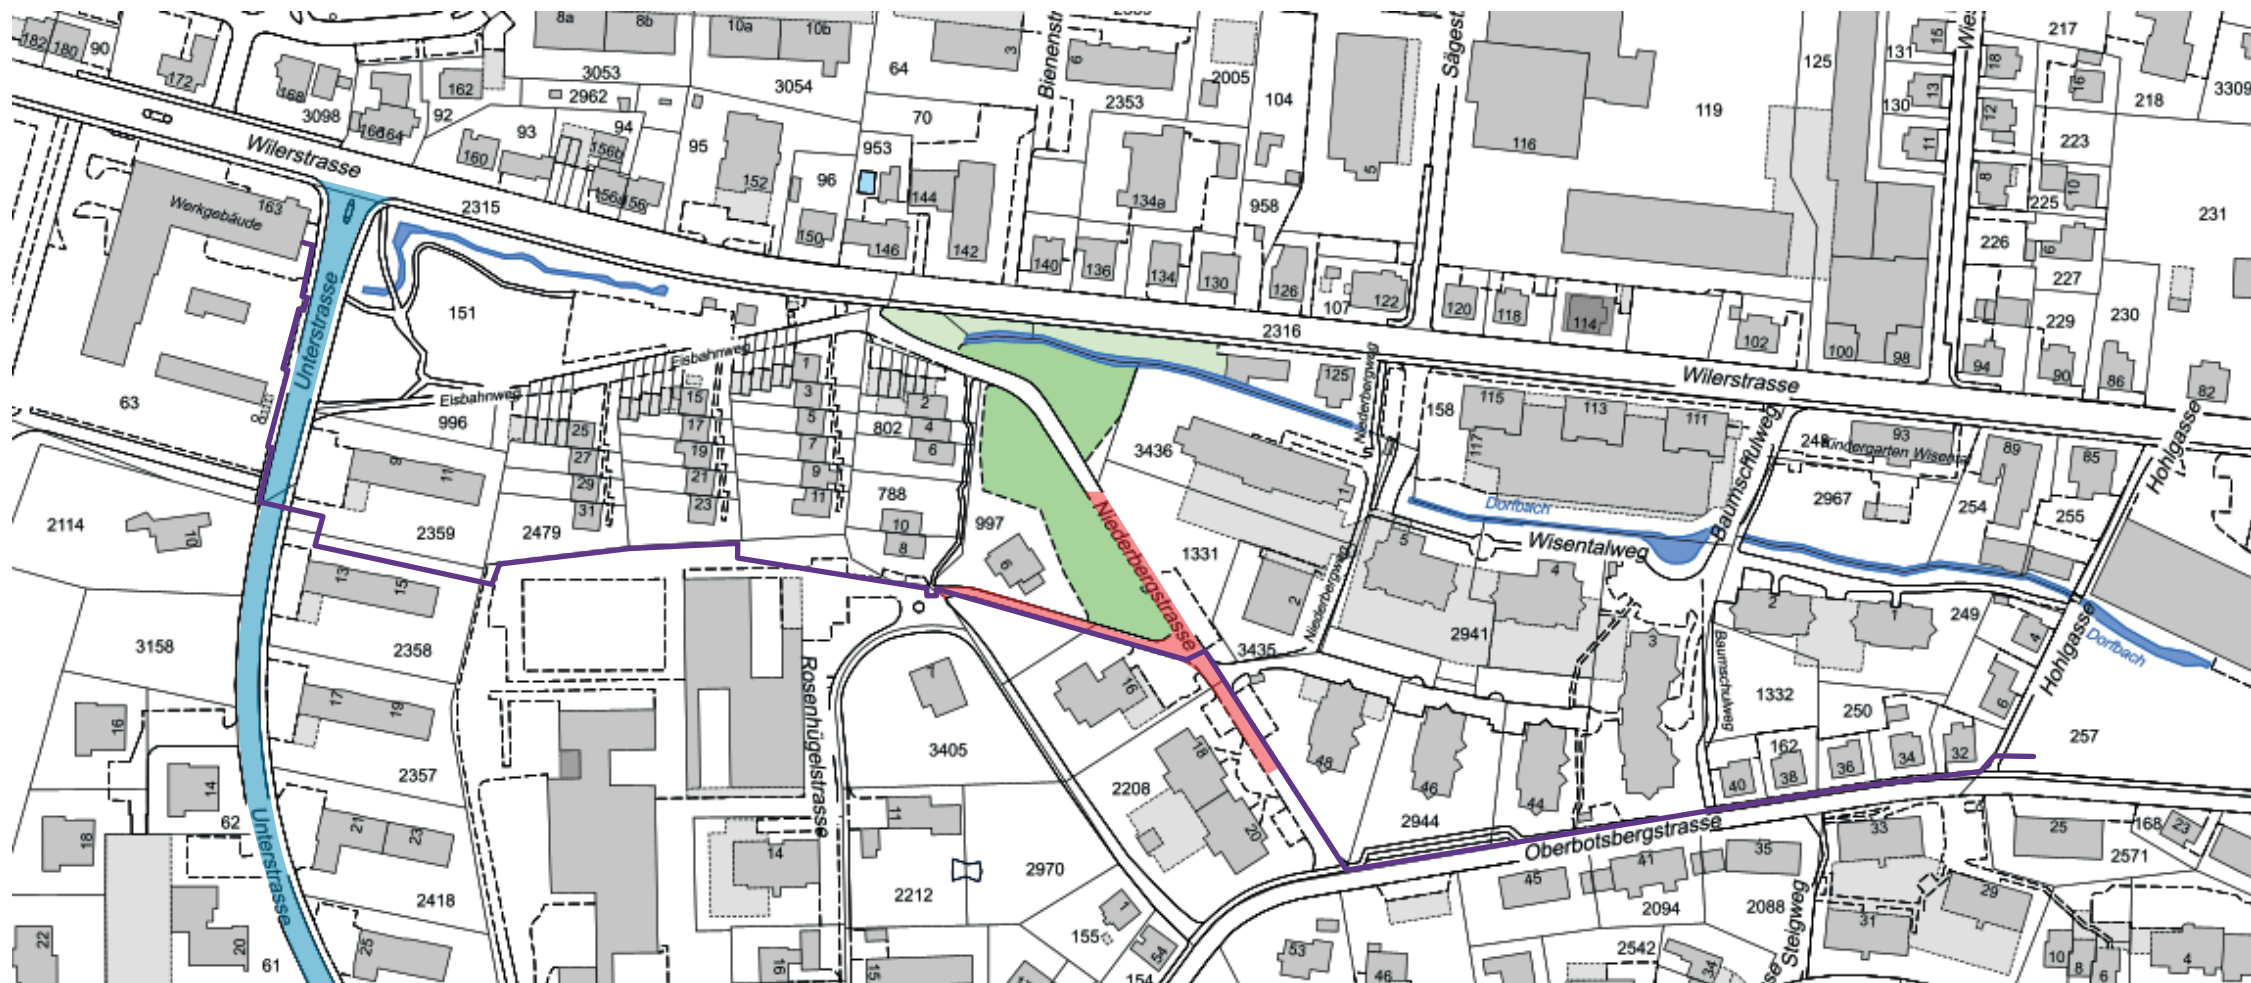

Etappe 4, Westen Flawils

Unter-, Rosenhügel-, Niederberg- und Oberbotsbergstrasse

 geregelter Einbahnverkehr,
planmässig bis Mitte April

 Strassensperre,
planmässig bis Ende Juni

 geplante Fernwärmeleitungen